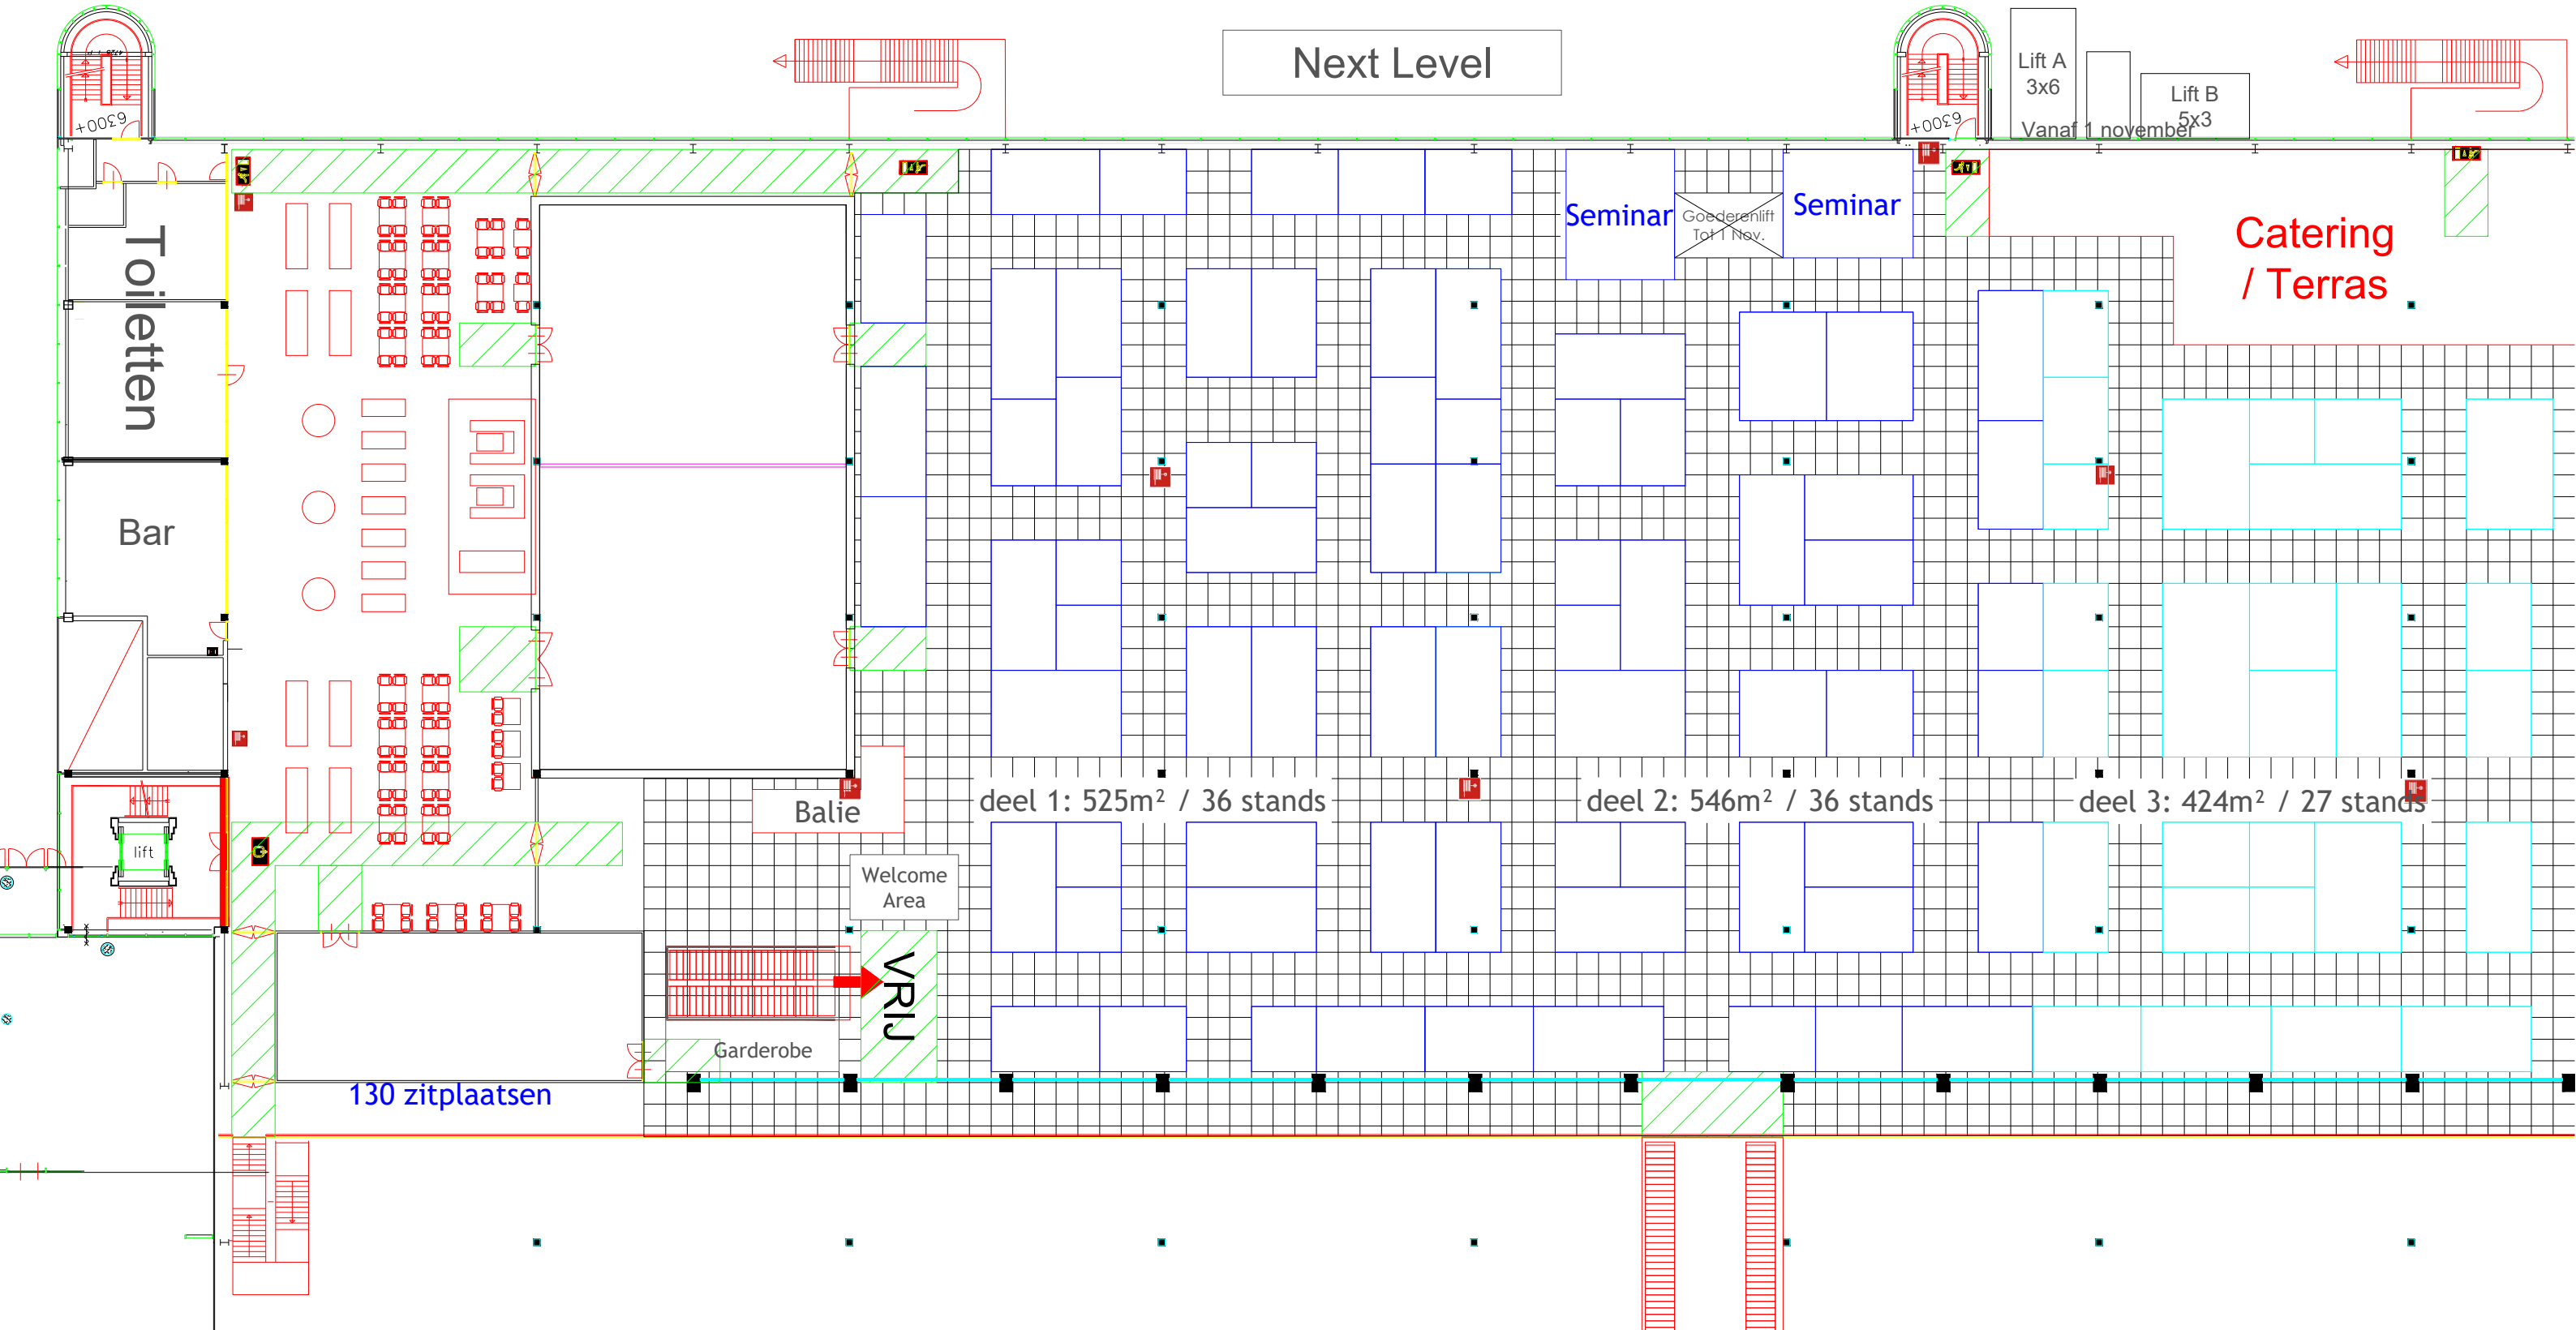

Next Level

Toileten

Bar

lift

130 zitplaatsen

Balie

Welcome Area

VRU

Garderobe

Seminar

Seminar

Goederenlift
Tot 1 Nov.

Catering
/ Terras

deel 1: 525m² / 36 stands

deel 2: 546m² / 36 stands

deel 3: 424m² / 27 stands

Lift A
3x6

Lift B
5x3

Vanaf 1 november